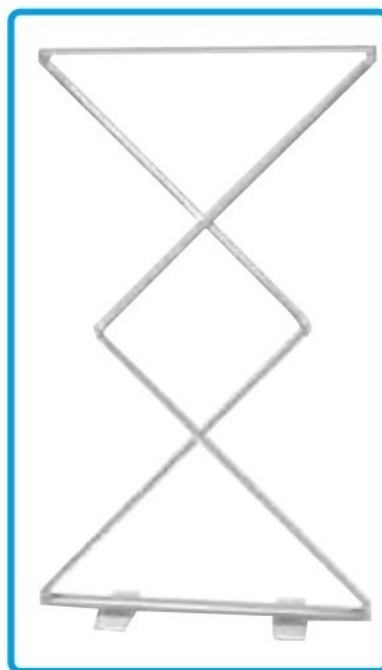

SCHEMA TECNICA LIGHT BOX V80-RI LED BIFACCIALE RIPIEGABILE DA TERRA PER INTERNO

DESCRIZIONE

Espositore luminoso a led BIFACCIALE RIPIEGABILE a basso voltaggio in alluminio color argento, di spessore 8 cm, completo di piedi di sostegno premontati. Si differenzia dai classici light box per il meccanismo che permette l'apertura veloce in 10 secondi senza la necessità di montaggio. Imballaggio con pratica borsa in tela per trasporto. Tessuto per la stampa e gommino da cucire sullo stesso, non compresi.

cm 85x200 – Peso: kg. 8,5 / cm 100x200 – Peso: kg. 10

+39 0731 60083

WWW.DRAGONWAY.IT
INFO@DRAGONWAY.IT

VIALE G. PIERALISI N. 5
60030 MONSANO (AN) ITALY