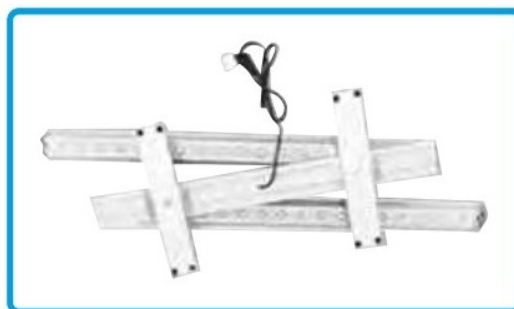

SCHEMA TECNICA LIGHT BOX V80-RI LED BIFACCIALE RIPIEGABILE DA TERRA PER INTERNO

DESCRIZIONE

Espositore luminoso a led BIFACCIALE RIPIEGABILE a basso voltaggio in alluminio color argento, di spessore 8 cm, completo di piedi di sostegno premontati. Si differenzia dai classici light box per il meccanismo che permette l'apertura veloce in 10 secondi senza la necessità di montaggio. Imballaggio con pratica borsa in tela per trasporto. Tessuto per la stampa e gommino da cucire sullo stesso, non compresi.

cm 85x200 – Peso: kg. 8,5 / cm 100x200 – Peso: kg. 10

+39 0731 60083

WWW.DRAGONWAY.IT
INFO@DRAGONWAY.IT

VIALE G. PIERALISI N. 5
60030 MONSANO (AN) ITALY